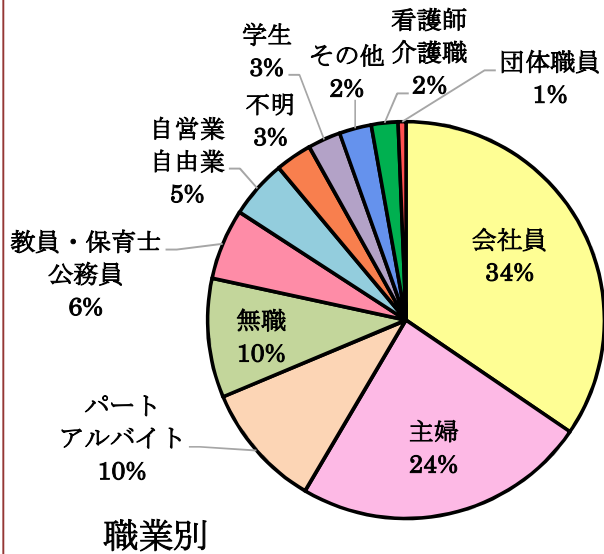

注目度の高いペイドパブリシティ（記事体広告）

広告主の伝えたいことを、読者の視点で取材編集。読者に分かりやすく
アピールできます。

美しさや上質さを意識した、こだわりのある写真やビジュアル

ライブ感のある美しい写真と、クオリティの高いデザインでずっと持つ
ていたくなるような価値ある一冊を目指しています。明るく洗練された
テイストの誌面で読者の目を引きつけます。

読者の約7.5割が女性。
幅広い年代に愛されています。