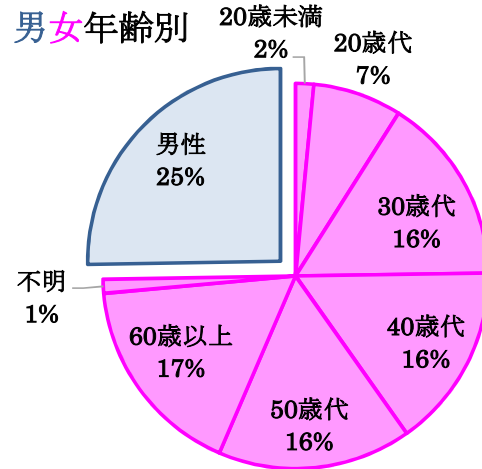

注目度の高いペイドパブリシティ（記事体広告）

広告主の伝えたいことを、読者の視点で取材編集。読者に分かりやすく
アピールできます。

美しさや上質さを意識した、こだわりのある写真やビジュアル

ライブ感のある美しい写真と、クオリティの高いデザインでずっと持つ
ていたくなるような価値ある一冊を目指しています。明るく洗練された
テイストの誌面で読者の目を引きつけます。

読者の約7.5割が女性。
幅広い年代に愛されています。